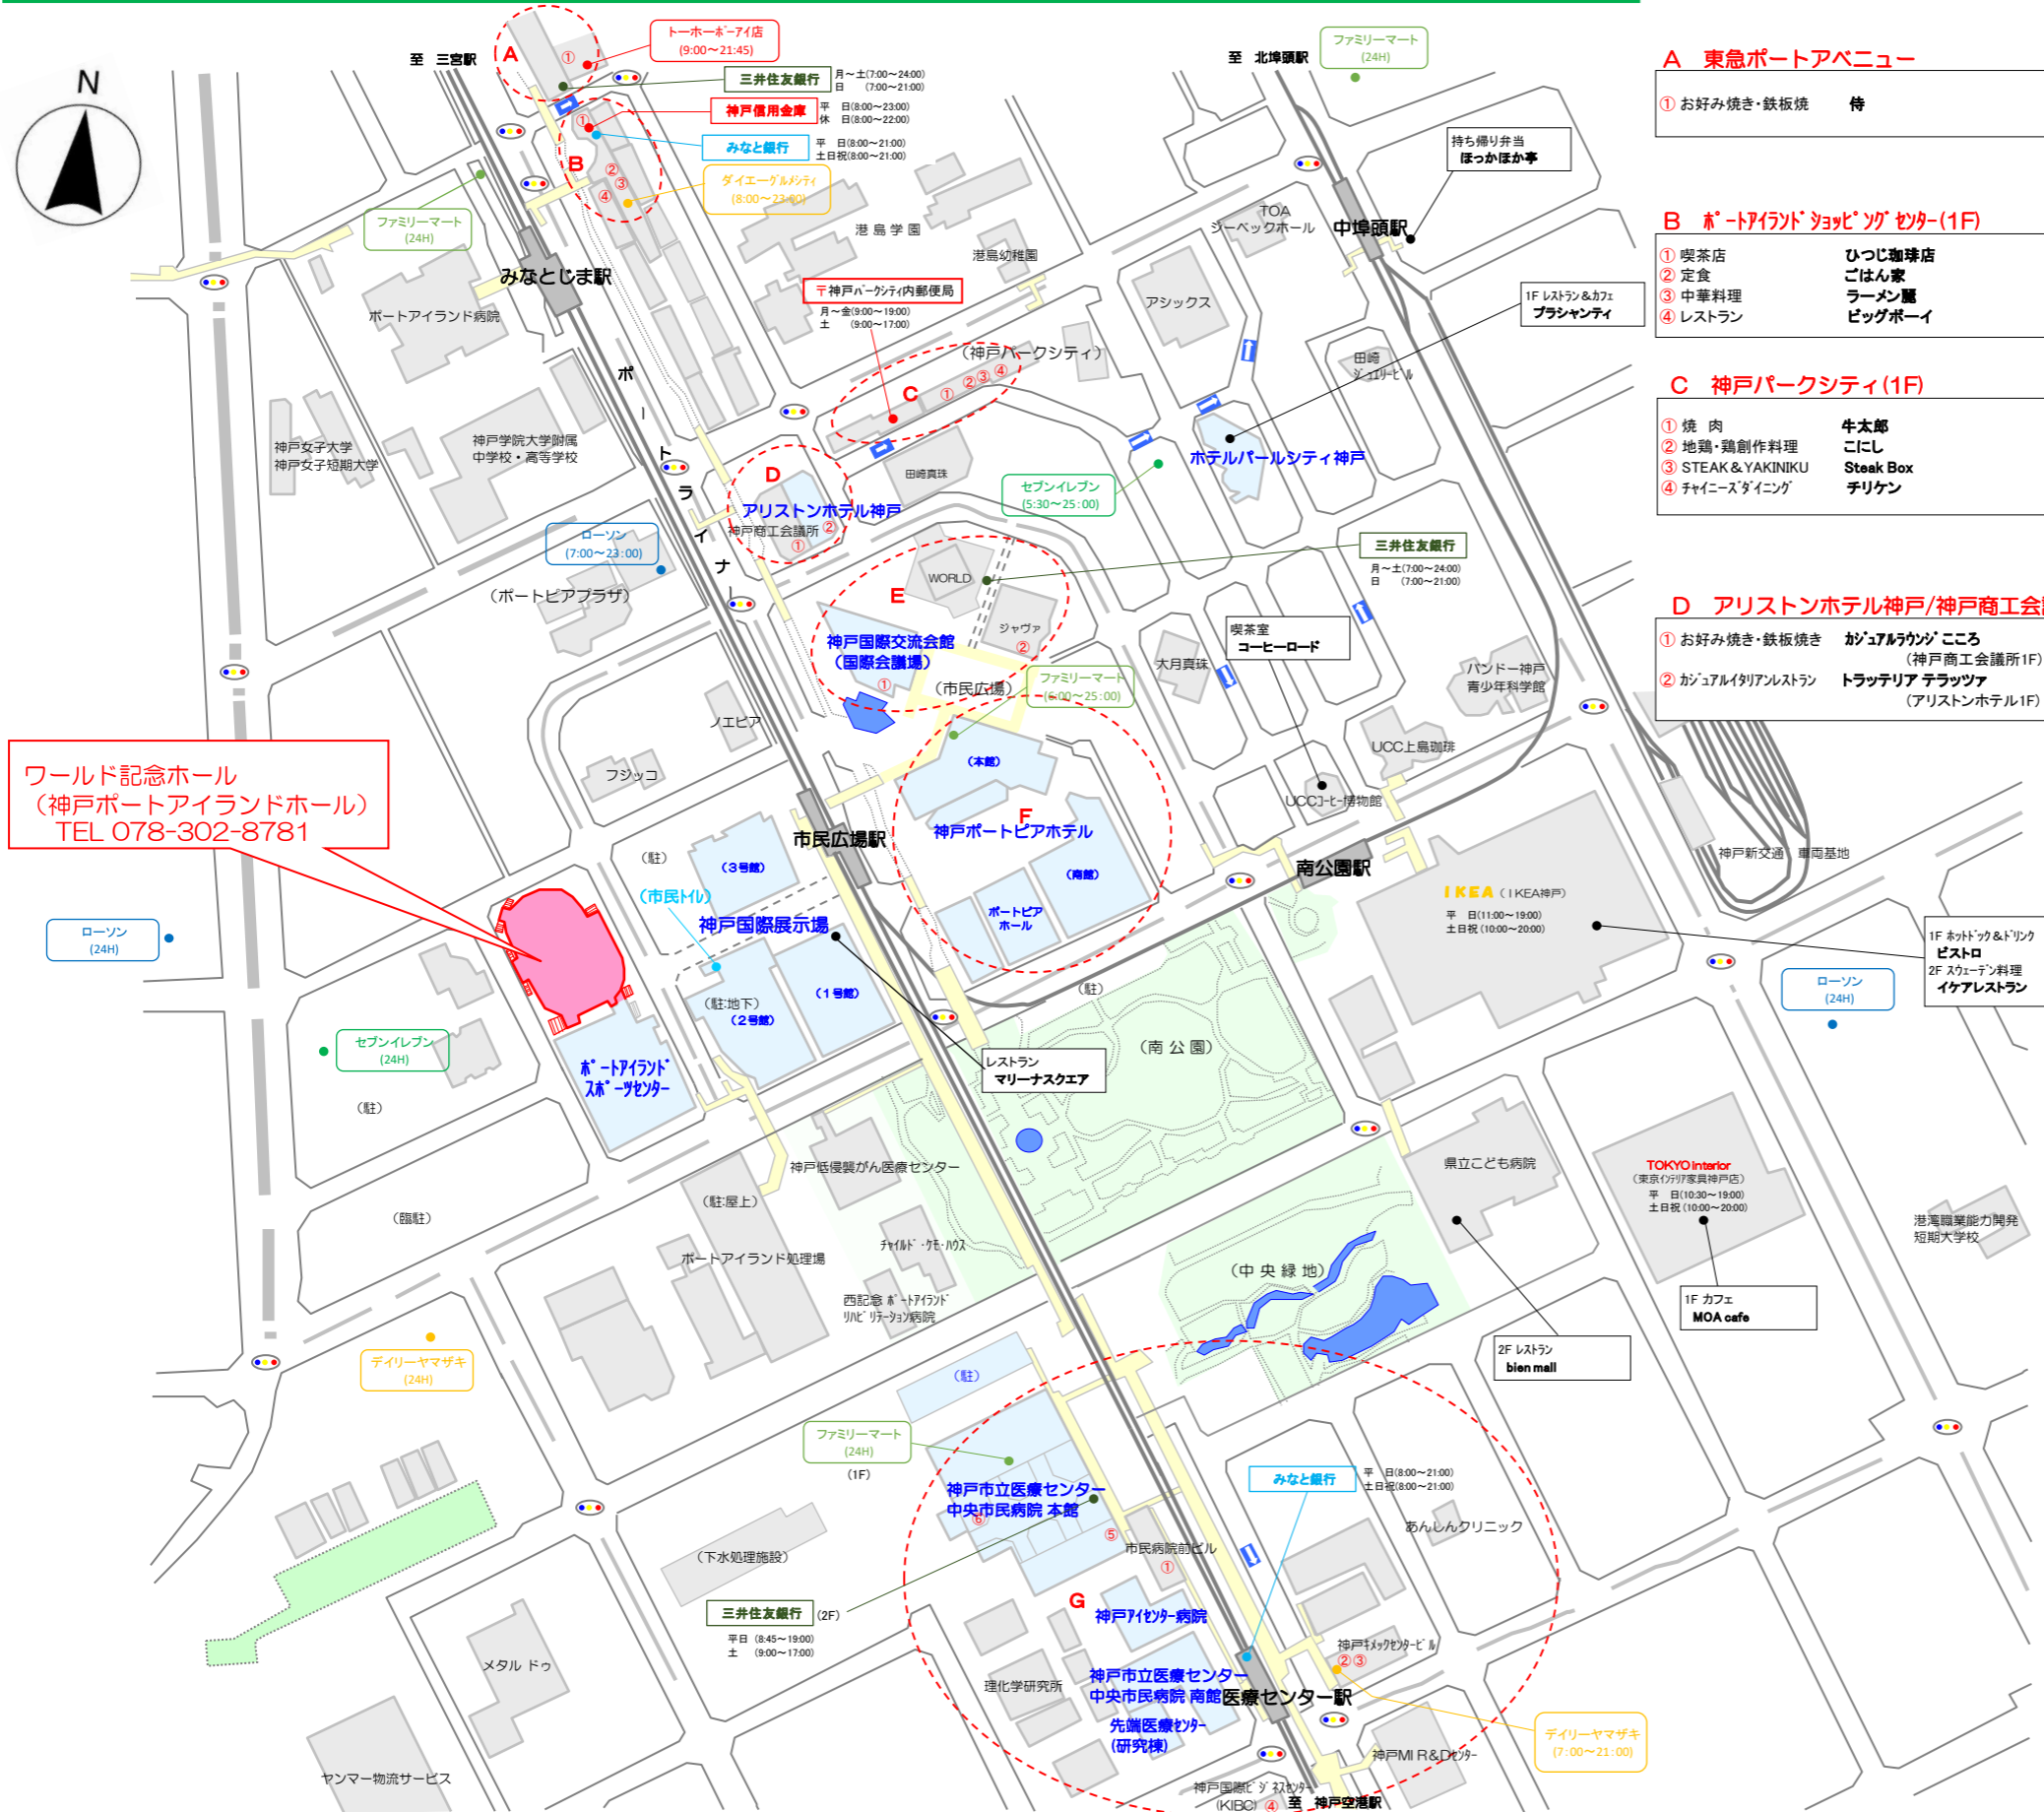

ワールド記念ホール (神戸ポートアイランドホール) 周辺マップ

ワールド記念ホール
(神戸ポートアイランドホール)
TEL 078-302-8781

- ### A 東急ポートアベニュー
- ① お好み焼き・鉄板焼 待

- ### B ポートアイランドショッピングセンター(1F)
- ① 喫茶店 ひつじ珈琲店
 - ② 定食 ごはん家
 - ③ 中華料理 ラーメン屋
 - ④ レストラン ビッグボーイ

- ### C 神戸パークシティ(1F)
- ① 焼肉 牛太郎
 - ② 地鶏・鶏創作料理 こにし
 - ③ STEAK & YAKINIKU Steak Box
 - ④ チャイニーズダイニング チリケン

- ### D アリソンホテル神戸/神戸商工会議所
- ① お好み焼き・鉄板焼 カジュアルラウンジ ころも (神戸商工会議所1F)
 - ② カジュアルイタリアレストラン トラッテリア テラツツァ (アリソンホテル1F)

- ### E 市民広場
- ① レストラン 神戸餐館 (神戸国際交流会館 1F)
 - ② うどん ことのは(ジャワ7F)

- ### F 神戸ポートピアホテル
- | | |
|--------------------|----------------|
| (本館) 31F フランス料理 | トランテアン |
| (本館) 30F スカイリフレックス | GOGOGU~五国のめぐみ~ |
| (本館) 29F 中国レストラン | 楽景園 |
| (本館) 2F バー | レスタカード |
| (本館) 2F 鉄板焼 | 但馬 |
| (本館) 2F ダイニングカフェ | SOCO |
| (本館) 1F イタリアンホール | EREMO |
| (本館) 1F おでん | 京和田 |
| (本館) 1F テリヤキ | アラメゾン |
| (本館) 1F ティアラウンジ | ベルクール |
| (南館) 4F 日本料理 | 神戸たむら |
| (南館) 4F 鮎 | すし萬 |
| (南館) 4F 神戸串あげ | SAKU |

- ### G 医療センター駅周辺
- ① そば・うどん 家族亭 (市民病院前ビル 2F)
 - ② Kitchen & Coffee matroos (神戸キックセンタービル 1F)
 - ③ お食事処・めん処 みなと庵 縁 (神戸キックセンタービル 2F)
 - ④ レストラン カフェテリアK (神戸国際ビジネスセンター 1F)
 - ⑤ レストラン コンパス (中央市民病院本館 2F)
 - ⑥ カフェ TULLY'S COFFEE (中央市民病院本館 2F)