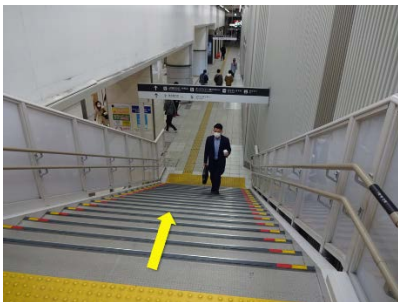

阪急神戸三宮駅からポータルライナー乗り場までの画像案内

① 東口改札を出て右へ

② 直進し JR 三ノ宮駅西口開札前を通過

③ 左手の出口から連絡橋へ

④ 連絡橋を渡り直進

⑤ 階段を降り直進

⑥ コインロッカーの先のエスカレーター（階段）で上へ

⑦ 左手がポータルライナー乗り場です